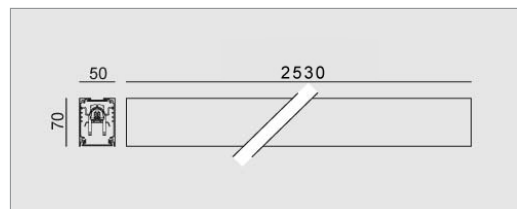

Colori / colours / couleurs / farben / colores:
02 Bianco Ral9010 / White Ral9010 / / /