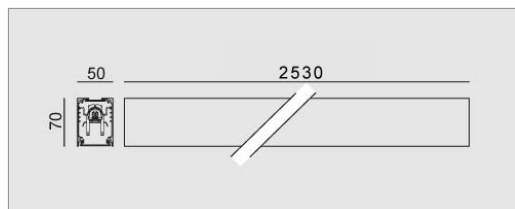

Colori / colours / couleurs / farben / colores:
02 Bianco Ral9010 / White Ral9010 / / /