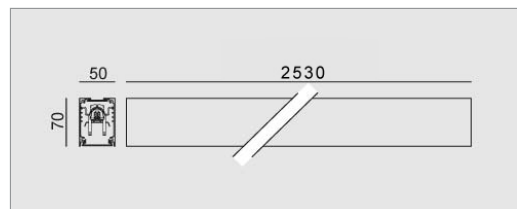

T-UNI RECESSED FRAMELESS

TNE.3428.058.02

TNE.3428.058.02

63W

T-Uni Incasso Frameless LED L.2530mm, 63W, 3000K. Driver incluso. Bianco. Diffusore opale.

T-Uni Recessed Frameless L.2530mm, 63W Led, 3000K. Driver included. White. Opal diffuser.

Colori / colours / couleurs / farben / colores:
02 Bianco Ral9010 / White Ral9010 / / /

Accessori / Accessories / Accessoires / Zubehör / Accesorios

TNE.MF

05 Anodizzato Naturale / Natural
Anodized / / /

T-Uni Incasso Frameless Staffa fissaggio parete e soffitto
T-Uni Recessed Frameless fixing bracket for wall and ceiling use.

TNE.TE.02

02 Bianco Ral9010 / White Ral9010 /
/ /

T-Uni Incasso Frameless testata di chiusura bianco
T-Uni Recessed Frameless end cap. White.

TNE.CD

05 Anodizzato Naturale / Natural
Anodized / / /

T-Uni Incasso Frameless Giunto Lineare
T-Uni Recessed Frameless linear joint.

TNE.CA

05 Anodizzato Naturale / Natural
Anodized / / /

T-Uni Incasso Frameless cavo in acciaio anticaduta per installazione a soffitto
T-Uni Recessed Frameless, steel cable for ceiling installation.