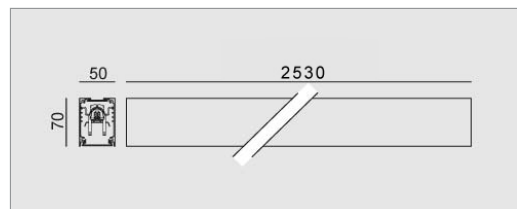

Accessori / Accessories / Accessoires / Zubehör / Accesorios

TNE.MF

05 Anodizzato Naturale / Natural
Anodized / / /

T-Uni Incasso Frameless Staffa fissaggio parete e soffitto
T-Uni Recessed Frameless fixing bracket for wall and ceiling use.

TNE.TE.02

02 Bianco Ral9010 / White Ral9010 /
/ /

T-Uni Incasso Frameless testata di chiusura bianco
T-Uni Recessed Frameless end cap. White.

TNE.CD

05 Anodizzato Naturale / Natural
Anodized / / /

T-Uni Incasso Frameless Giunto Lineare
T-Uni Recessed Frameless linear joint.

TNE.CA

05 Anodizzato Naturale / Natural
Anodized / / /

T-Uni Incasso Frameless cavo in acciaio anticaduta per installazione a soffitto
T-Uni Recessed Frameless, steel cable for ceiling installation.