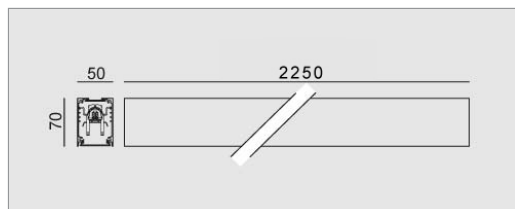

Accessori / Accessories / Accessoires / Zubehör / Accesorios

TNE.MF

05 Anodizzato Naturale / Natural
Anodized / / /

T-Uni Incasso Frameless Staffa fissaggio parete e soffitto
T-Uni Recessed Frameless fixing bracket for wall and ceiling use.

TNE.TE.02

02 Bianco Ral9010 / White Ral9010 /
/ /

T-Uni Incasso Frameless testata di chiusura bianco
T-Uni Recessed Frameless end cap. White.

TNE.CD

05 Anodizzato Naturale / Natural
Anodized / / /

T-Uni Incasso Frameless Giunto Lineare
T-Uni Recessed Frameless linear joint.

TNE.CA

05 Anodizzato Naturale / Natural
Anodized / / /

T-Uni Incasso Frameless cavo in acciaio anticaduta per installazione a soffitto
T-Uni Recessed Frameless, steel cable for ceiling installation.