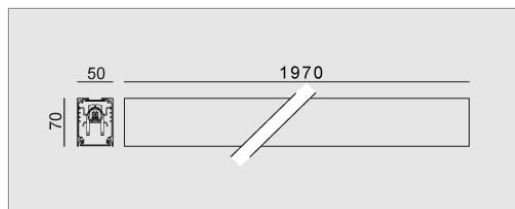

Colori / colours / couleurs / farben / colores:
02 Bianco Ral9010 / White Ral9010 / / /