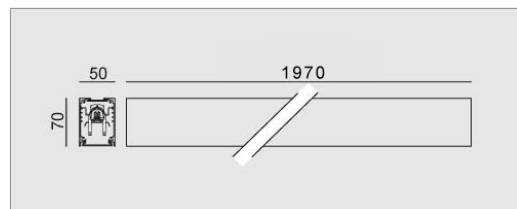

Colori / colours / couleurs / farben / colores:
02 Bianco Ral9010 / White Ral9010 / / /