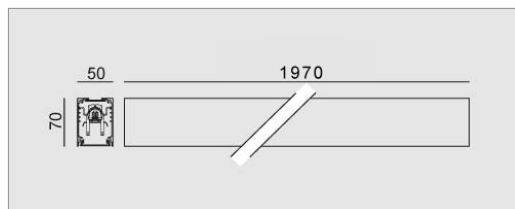

Accessori / Accessories / Accessoires / Zubehör / Accesorios

TNE.MF

05 Anodizzato Naturale / Natural
Anodized / / /

T-Uni Incasso Frameless Staffa fissaggio parete e soffitto
T-Uni Recessed Frameless fixing bracket for wall and ceiling use.

TNE.TE.02

02 Bianco Ral9010 / White Ral9010 /
/ /

T-Uni Incasso Frameless testata di chiusura bianco
T-Uni Recessed Frameless end cap. White.

TNE.CD

05 Anodizzato Naturale / Natural
Anodized / / /

T-Uni Incasso Frameless Giunto Lineare
T-Uni Recessed Frameless linear joint.

TNE.CA

05 Anodizzato Naturale / Natural
Anodized / / /

T-Uni Incasso Frameless cavo in acciaio anticaduta per installazione a soffitto
T-Uni Recessed Frameless, steel cable for ceiling installation.