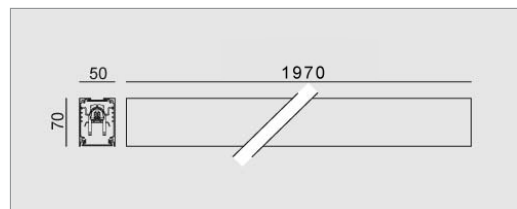

Accessori / Accessories / Accessoires / Zubehör / Accesorios

TNE.MF

05 Anodizzato Naturale / Natural
Anodized / / /

T-Uni Incasso Frameless Staffa fissaggio parete e soffitto
T-Uni Recessed Frameless fixing bracket for wall and ceiling use.

TNE.TE.02

02 Bianco Ral9010 / White Ral9010 /
/ /

T-Uni Incasso Frameless testata di chiusura bianco
T-Uni Recessed Frameless end cap. White.

TNE.CD

05 Anodizzato Naturale / Natural
Anodized / / /

T-Uni Incasso Frameless Giunto Lineare
T-Uni Recessed Frameless linear joint.

TNE.CA

05 Anodizzato Naturale / Natural
Anodized / / /

T-Uni Incasso Frameless cavo in acciaio anticaduta per installazione a soffitto
T-Uni Recessed Frameless, steel cable for ceiling installation.