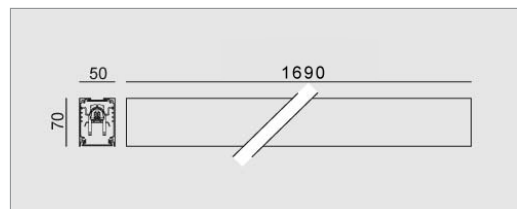

Colori / colours / couleurs / farben / colores:
02 Bianco Ral9010 / White Ral9010 / / /