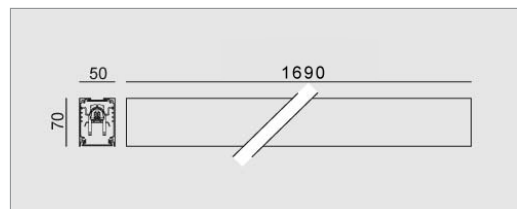

Accessori / Accessories / Accessoires / Zubehör / Accesorios

TNE.MF

05 Anodizzato Naturale / Natural
Anodized / / /

T-Uni Incasso Frameless Staffa fissaggio parete e soffitto
T-Uni Recessed Frameless fixing bracket for wall and ceiling use.

TNE.TE.02

02 Bianco Ral9010 / White Ral9010 /
/ /

T-Uni Incasso Frameless testata di chiusura bianco
T-Uni Recessed Frameless end cap. White.

TNE.CD

05 Anodizzato Naturale / Natural
Anodized / / /

T-Uni Incasso Frameless Giunto Lineare
T-Uni Recessed Frameless linear joint.

TNE.CA

05 Anodizzato Naturale / Natural
Anodized / / /

T-Uni Incasso Frameless cavo in acciaio anticaduta per installazione a soffitto
T-Uni Recessed Frameless, steel cable for ceiling installation.