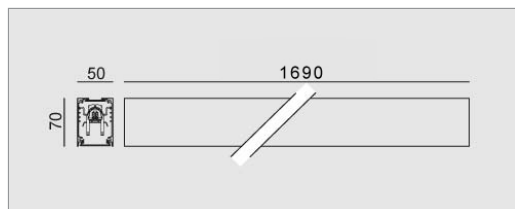

Colori / colours / couleurs / farben / colores:
02 Bianco Ral9010 / White Ral9010 / / /