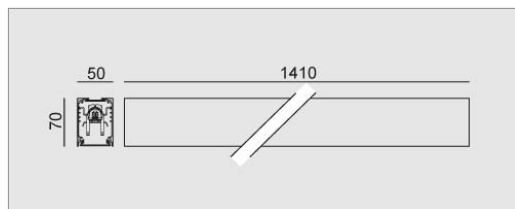

Il profilo è in alluminio, disponibile in due versioni da 70x50 mm con lunghezze di 1130 mm e 1410 mm. Il diffusore è in policarbonato opalino, staffe per incasso in acciaio zincato.

Offerto nelle versioni da 72 LED e 90 LED tonalità bianco caldo 3000K o bianco naturale 4000K. Alimentatore fornito di serie nell'apparecchio."

Ideal to enlighten offices and shops but also big areas such as conference rooms and meeting rooms. The profile is made of aluminum, available in two versions: 70x50 mm and lengths of 1130 mm and 1410 mm.