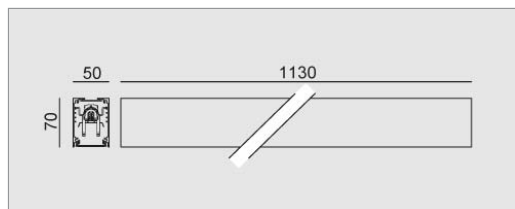

Colori / colours / couleurs / farben / colores:
02 Bianco Ral9010 / White Ral9010 / / /

"Apparecchio per interni ad incasso a soffitto derivato dalla serie T-Uni, è caratterizzato dall'assenza della cornice che gli consente la scomparsa totale nell'incasso, inoltre può creare file di luce continua senza interruzioni. Ideale per uffici e negozi ma anche grandi spazi quali sale conferenze e riunioni.

Il profilo è in alluminio, disponibile in due versioni da 70x50 mm con lunghezze di 1130 mm e 1410 mm. Il diffusore è in policarbonato opalino, staffe per incasso in acciaio zincato.

Offerto nelle versioni da 72 LED e 90 LED tonalità bianco caldo 3000K o bianco naturale 4000K. Alimentatore fornito di serie nell'apparecchio."

"Indoor recessed lighting fitting for ceiling use belonging to the T-Uni family of products. it is characterized by the absence of the frame that allows the complete disappearing of the recessed part. it can also create continuous lines of light without any interruption.

Ideal to enlighten offices and shops but also big areas such as conference rooms and meeting rooms. The profile is made of aluminum, available in two versions: 70x50 mm and lengths of 1130 mm and 1410 mm.

The diffuser is in opal polycarbonate, galvanized steel brackets recessed. Offered in versions with 72 LED and 90 LED warm white 3000K or 4000K natural white. Driver included."