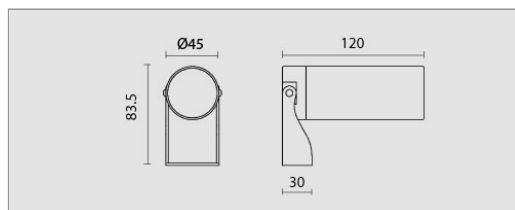

LAA.5107.358.37

Raggio Spot 7W, 3000K, fascio 60°, grigio chiaro opaco.

Raggio Spot 7W, 3000K, 60° beam, clear matt grey.

7W

Colori / colours / couleurs / farben / colores:

37 Grigio Chiaro Opaco / Clear Matte Grey / / /

Corpo e anello di chiusura in lega di alluminio sottoposti a pre-trattamento di anodizzazione galvanica. Grado di protezione IP65. Schermo di protezione in vetro trasparente temperato. Equipaggiato con un LED di colore bianco 4000K o 3000K da alimentare direttamente a 230V. Potenza 7W. Fornito completo di cavo di collegamento H05RN-F 3x1mm².

Body and closing ring in aluminum alloy with galvanic anodizing pre-treatment. IP65 protection degree. Protection shield made of transparent tempered glass. Equipped with one LED in 4000K or 3000K color to be supplied at 230V. Power 7W. Supplied with H05RN-F 3x1mm² connecting cable.

Raggio Spot Rod h. 300 mm with spike.

AAA.CN3

00 .////

Connettore IP68, 3 vie.

IP68 waterproof connector, 3 ways.

AAA.CN4

00 .////

Connettore IP68, 4 vie.