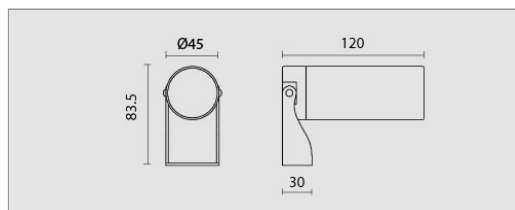

LAA.5107.358.06

Raggio Spot 7W, 3000K, fascio 60°, antracite.

Raggio Spot 7W, 3000K, 60° beam, anthracite.

7W

Colori / colours / couleurs / farben / colores:
06 Grigio Antracite / Anthracite Grey / / /

Corpo e anello di chiusura in lega di alluminio sottoposti a pre-trattamento di anodizzazione galvanica. Grado di protezione IP65. Schermo di protezione in vetro trasparente temperato. Equipaggiato con un LED di colore bianco 4000K o 3000K da alimentare direttamente a 230V. Potenza 7W. Fornito completo di cavo di collegamento H05RN-F 3x1mm².

Body and closing ring in aluminum alloy with galvanic anodizing pre-treatment. IP65 protection degree. Protection shield made of transparent tempered glass. Equipped with one LED in 4000K or 3000K color to be supplied at 230V. Power 7W. Supplied with H05RN-F 3x1mm² connecting cable.

Raggio Spot Rod h. 300 mm with spike.

AAA.CN3

00 .////

Connettore IP68, 3 vie.

IP68 waterproof connector, 3 ways.

AAA.CN4

00 .////

Connettore IP68, 4 vie.