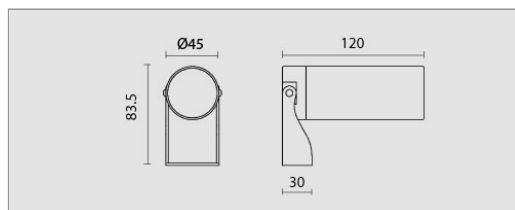

LAA.5107.357.37

Raggio Spot 7W, 4000K, fascio 60°, grigio chiaro opaco.

Raggio Spot 7W, 4000K, 60° beam, clear matt grey.

7W

Colori / colours / couleurs / farben / colores:

37 Grigio Chiaro Opaco / Clear Matte Grey / / /

Corpo e anello di chiusura in lega di alluminio sottoposti a pre-trattamento di anodizzazione galvanica. Grado di protezione IP65. Schermo di protezione in vetro trasparente temperato. Equipaggiato con un LED di colore bianco 4000K o 3000K da alimentare direttamente a 230V. Potenza 7W. Fornito completo di cavo di collegamento H05RN-F 3x1mm².

Body and closing ring in aluminum alloy with galvanic anodizing pre-treatment. IP65 protection degree. Protection shield made of transparent tempered glass. Equipped with one LED in 4000K or 3000K color to be supplied at 230V. Power 7W. Supplied with H05RN-F 3x1mm² connecting cable.

Raggio Spot Rod h. 300 mm with spike.

AAA.CN3

00 .////

Connettore IP68, 3 vie.

IP68 waterproof connector, 3 ways.

AAA.CN4

00 .////

Connettore IP68, 4 vie.