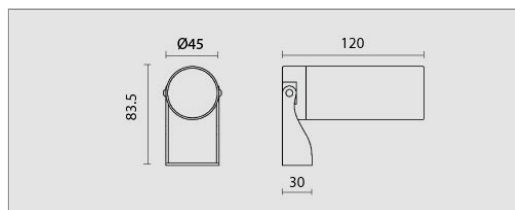

LAA.5107.357.06

Raggio Spot 7W, 4000K, fascio 60°, antracite.

Raggio Spot 7W, 4000K, 60° beam, anthracite.

7W

Colori / colours / couleurs / farben / colores:
06 Grigio Antracite / Anthracite Grey / / /

Corpo e anello di chiusura in lega di alluminio sottoposti a pre-trattamento di anodizzazione galvanica. Grado di protezione IP65. Schermo di protezione in vetro trasparente temperato. Equipaggiato con un LED di colore bianco 4000K o 3000K da alimentare direttamente a 230V. Potenza 7W. Fornito completo di cavo di collegamento H05RN-F 3x1mm².

Body and closing ring in aluminum alloy with galvanic anodizing pre-treatment. IP65 protection degree. Protection shield made of transparent tempered glass. Equipped with one LED in 4000K or 3000K color to be supplied at 230V. Power 7W. Supplied with H05RN-F 3x1mm² connecting cable.

Raggio Spot Rod h. 300 mm with spike.

AAA.CN3

00 .////

Connettore IP68, 3 vie.

IP68 waterproof connector, 3 ways.

AAA.CN4

00 .////

Connettore IP68, 4 vie.