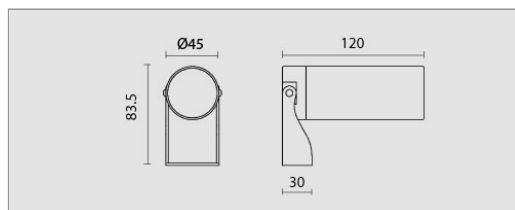

LAA.5107.258.37

Raggio Spot 7W, 3000K, fascio 36°, grigio chiaro opaco.

Raggio Spot 7W, 3000K, 36° beam, clear matt grey.

7W

Colori / colours / couleurs / farben / colores:

37 Grigio Chiaro Opaco / Clear Matte Grey / / /

Corpo e anello di chiusura in lega di alluminio sottoposti a pre-trattamento di anodizzazione galvanica. Grado di protezione IP65. Schermo di protezione in vetro trasparente temperato. Equipaggiato con un LED di colore bianco 4000K o 3000K da alimentare direttamente a 230V. Potenza 7W. Fornito completo di cavo di collegamento H05RN-F 3x1mm².

Body and closing ring in aluminum alloy with galvanic anodizing pre-treatment. IP65 protection degree. Protection shield made of transparent tempered glass. Equipped with one LED in 4000K or 3000K color to be supplied at 230V. Power 7W. Supplied with H05RN-F 3x1mm² connecting cable.

Raggio Spot Rod h. 300 mm with spike.

AAA.CN3

00 .////

Connettore IP68, 3 vie.

IP68 waterproof connector, 3 ways.

AAA.CN4

00 .////

Connettore IP68, 4 vie.