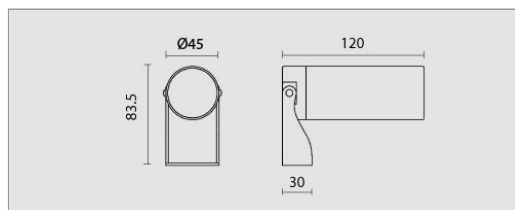

LAA.5107.258.06

Raggio Spot 7W, 3000K, fascio 36°, antracite.

Raggio Spot 7W, 3000K, 36° beam, anthracite.

7W

Colori / colours / couleurs / farben / colores:
06 Grigio Antracite / Anthracite Grey / / /

Corpo e anello di chiusura in lega di alluminio sottoposti a pre-trattamento di anodizzazione galvanica. Grado di protezione IP65. Schermo di protezione in vetro trasparente temperato. Equipaggiato con un LED di colore bianco 4000K o 3000K da alimentare direttamente a 230V. Potenza 7W. Fornito completo di cavo di collegamento H05RN-F 3x1mm².

Body and closing ring in aluminum alloy with galvanic anodizing pre-treatment. IP65 protection degree. Protection shield made of transparent tempered glass. Equipped with one LED in 4000K or 3000K color to be supplied at 230V. Power 7W. Supplied with H05RN-F 3x1mm² connecting cable.

Raggio Spot Rod h. 300 mm with spike.

AAA.CN3

00 .////

Connettore IP68, 3 vie.

IP68 waterproof connector, 3 ways.

AAA.CN4

00 .////

Connettore IP68, 4 vie.