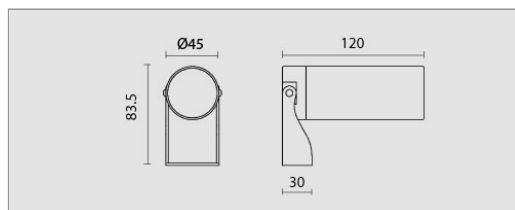

LAA.5107.257.37

Raggio Spot 7W, 4000K, fascio 36°, grigio chiaro opaco.

Raggio Spot 7W, 4000K, 36° beam, clear matt grey.

7W

Colori / colours / couleurs / farben / colores:

37 Grigio Chiaro Opaco / Clear Matte Grey / / /

Corpo e anello di chiusura in lega di alluminio sottoposti a pre-trattamento di anodizzazione galvanica. Grado di protezione IP65. Schermo di protezione in vetro trasparente temperato. Equipaggiato con un LED di colore bianco 4000K o 3000K da alimentare direttamente a 230V. Potenza 7W. Fornito completo di cavo di collegamento H05RN-F 3x1mm².

Body and closing ring in aluminum alloy with galvanic anodizing pre-treatment. IP65 protection degree. Protection shield made of transparent tempered glass. Equipped with one LED in 4000K or 3000K color to be supplied at 230V. Power 7W. Supplied with H05RN-F 3x1mm² connecting cable.

Raggio Spot Rod h. 300 mm with spike.

AAA.CN3

00 .////

Connettore IP68, 3 vie.

IP68 waterproof connector, 3 ways.

AAA.CN4

00 .////

Connettore IP68, 4 vie.