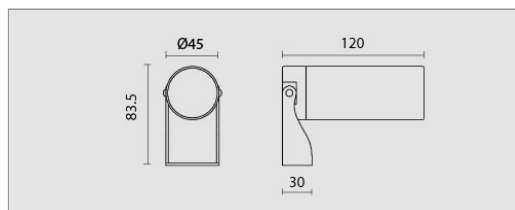

LAA.5107.257.06

Raggio Spot 7W, 4000K, fascio 36°, antracite.

Raggio Spot 7W, 4000K, 36° beam, anthracite.

7W

Colori / colours / couleurs / farben / colores:
06 Grigio Antracite / Anthracite Grey / / /

Corpo e anello di chiusura in lega di alluminio sottoposti a pre-trattamento di anodizzazione galvanica. Grado di protezione IP65. Schermo di protezione in vetro trasparente temperato. Equipaggiato con un LED di colore bianco 4000K o 3000K da alimentare direttamente a 230V. Potenza 7W. Fornito completo di cavo di collegamento H05RN-F 3x1mm².

Body and closing ring in aluminum alloy with galvanic anodizing pre-treatment. IP65 protection degree. Protection shield made of transparent tempered glass. Equipped with one LED in 4000K or 3000K color to be supplied at 230V. Power 7W. Supplied with H05RN-F 3x1mm² connecting cable.

Raggio Spot Rod h. 300 mm with spike.

AAA.CN3

00 .////

Connettore IP68, 3 vie.

IP68 waterproof connector, 3 ways.

AAA.CN4

00 .////

Connettore IP68, 4 vie.