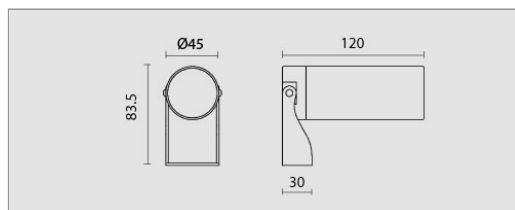

LAA.5107.158.37

Raggio Spot 7W, 3000K, fascio 18°, grigio chiaro opaco.

Raggio Spot 7W, 3000K, 18° beam, clear matt grey.

7W

Colori / colours / couleurs / farben / colores:

37 Grigio Chiaro Opaco / Clear Matte Grey / / /

Corpo e anello di chiusura in lega di alluminio sottoposti a pre-trattamento di anodizzazione galvanica. Grado di protezione IP65. Schermo di protezione in vetro trasparente temperato. Equipaggiato con un LED di colore bianco 4000K o 3000K da alimentare direttamente a 230V. Potenza 7W. Fornito completo di cavo di collegamento H05RN-F 3x1mm².

Body and closing ring in aluminum alloy with galvanic anodizing pre-treatment. IP65 protection degree. Protection shield made of transparent tempered glass. Equipped with one LED in 4000K or 3000K color to be supplied at 230V. Power 7W. Supplied with H05RN-F 3x1mm² connecting cable.

Raggio Spot Rod h. 300 mm with spike.

AAA.CN3

00 .////

Connettore IP68, 3 vie.

IP68 waterproof connector, 3 ways.

AAA.CN4

00 .////

Connettore IP68, 4 vie.