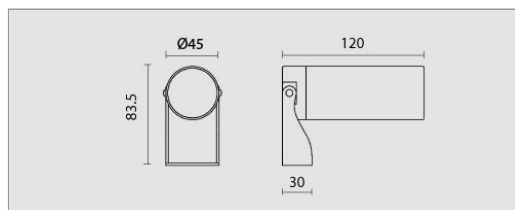

**LAA.5107.158.06**

Raggio Spot 7W, 3000K, fascio 18°, antracite.

Raggio Spot 7W, 3000K, 18° beam, anthracite.

7W

Colori / colours / couleurs / farben / colores:  
06 Grigio Antracite / Anthracite Grey / / /

Corpo e anello di chiusura in lega di alluminio sottoposti a pre-trattamento di anodizzazione galvanica. Grado di protezione IP65. Schermo di protezione in vetro trasparente temperato. Equipaggiato con un LED di colore bianco 4000K o 3000K da alimentare direttamente a 230V. Potenza 7W. Fornito completo di cavo di collegamento H05RN-F 3x1mm<sup>2</sup>.

Body and closing ring in aluminum alloy with galvanic anodizing pre-treatment. IP65 protection degree. Protection shield made of transparent tempered glass. Equipped with one LED in 4000K or 3000K color to be supplied at 230V. Power 7W. Supplied with H05RN-F 3x1mm<sup>2</sup> connecting cable.

Raggio Spot Rod h. 300 mm with spike.

**AAA.CN3**

00 .////

Connettore IP68, 3 vie.

IP68 waterproof connector, 3 ways.

**AAA.CN4**

00 .////

Connettore IP68, 4 vie.