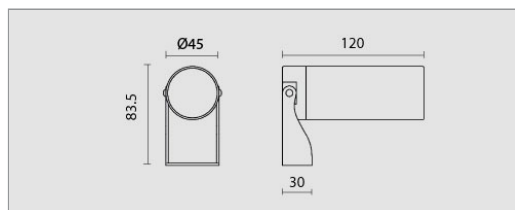

LAA.5107.157.37

Raggio Spot 7W, 4000K, fascio 18°, grigio chiaro opaco.

Raggio Spot 7W, 4000K, 18° beam, clear matt grey.

7W

Colori / colours / couleurs / farben / colores:

37 Grigio Chiaro Opaco / Clear Matte Grey / / /

Corpo e anello di chiusura in lega di alluminio sottoposti a pre-trattamento di anodizzazione galvanica. Grado di protezione IP65. Schermo di protezione in vetro trasparente temperato. Equipaggiato con un LED di colore bianco 4000K o 3000K da alimentare direttamente a 230V. Potenza 7W. Fornito completo di cavo di collegamento H05RN-F 3x1mm².

Body and closing ring in aluminum alloy with galvanic anodizing pre-treatment. IP65 protection degree. Protection shield made of transparent tempered glass. Equipped with one LED in 4000K or 3000K color to be supplied at 230V. Power 7W. Supplied with H05RN-F 3x1mm² connecting cable.

Raggio Spot Rod h. 300 mm with spike.

AAA.CN3

00 .////

Connettore IP68, 3 vie.

IP68 waterproof connector, 3 ways.

AAA.CN4

00 .////

Connettore IP68, 4 vie.