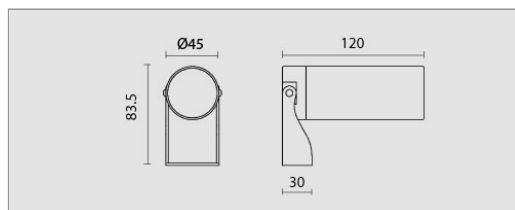

LAA.5107.157.06

Raggio Spot 7W, 4000K, fascio 18°, antracite

Raggio Spot 7W, 4000K, 18° beam, anthracite.

7W

Colori / colours / couleurs / farben / colores:

06 Grigio Antracite / Anthracite Grey / / /

Corpo e anello di chiusura in lega di alluminio sottoposti a pre-trattamento di anodizzazione galvanica. Grado di protezione IP65. Schermo di protezione in vetro trasparente temperato. Equipaggiato con un LED di colore bianco 4000K o 3000K da alimentare direttamente a 230V. Potenza 7W. Fornito completo di cavo di collegamento H05RN-F 3x1mm².

Body and closing ring in aluminum alloy with galvanic anodizing pre-treatment. IP65 protection degree. Protection shield made of transparent tempered glass. Equipped with one LED in 4000K or 3000K color to be supplied at 230V. Power 7W. Supplied with H05RN-F 3x1mm² connecting cable.

Raggio Spot Rod h. 300 mm with spike.

AAA.CN3

00 .////

Connettore IP68, 3 vie.

IP68 waterproof connector, 3 ways.

AAA.CN4

00 .////

Connettore IP68, 4 vie.